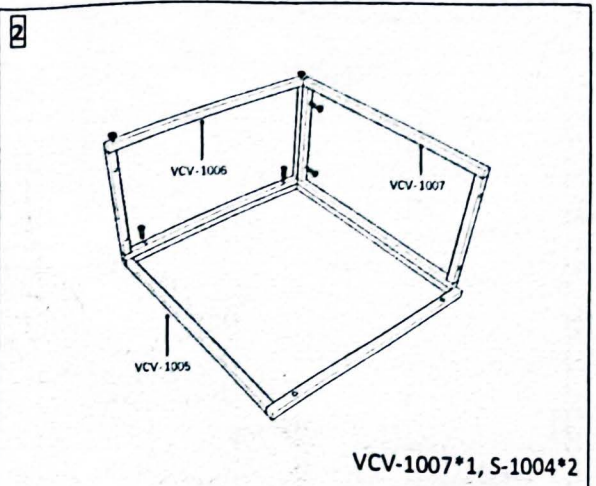

● 3-Seater Sofa

4

VCV-1018*1, S-1001*6, S-1002*6

5

VCV-1002*1, S-1001*5, S-1002*5

VCV-1008*3, VCV-1009*3

● Square Stool

Tight all the screws to 60% first then tight to 100%.
 Während der Montage alle Schrauben zuerst 60% anziehen, dann zu 100%.
 Serrez toutes les vis à 60% d'abord puis serrez à 100%.
 Primero apriete los tornillos al 60% y después al 100%.