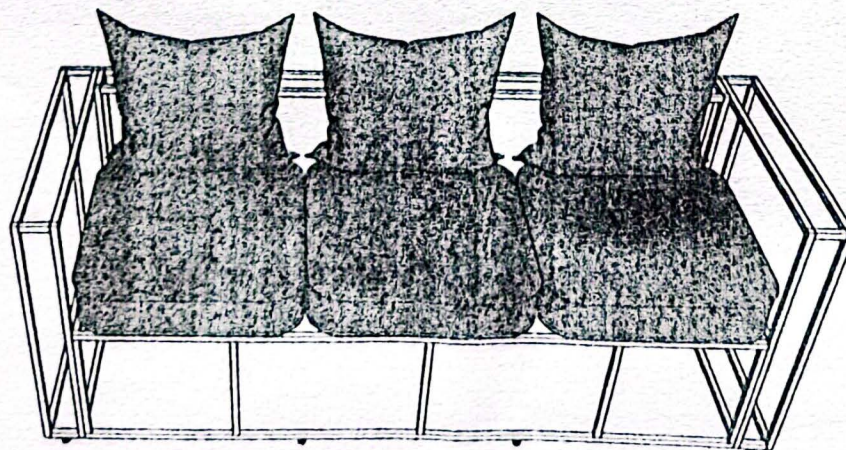

● 3-Seater Sofa

4

VCV-1018*1, S-1001*6, S-1002*6

5

VCV-1002*1, S-1001*5, S-1002*5

VCV-1008*3, VCV-1009*3

● Square Stool

Tight all the screws to 60% first then tight to 100%.
 Während der Montage alle Schrauben zuerst 60% anziehen, dann zu 100%.
 Serrez toutes les vis à 60% d'abord puis serrez à 100%.
 Primero apriete los tornillos al 60% y después al 100%.