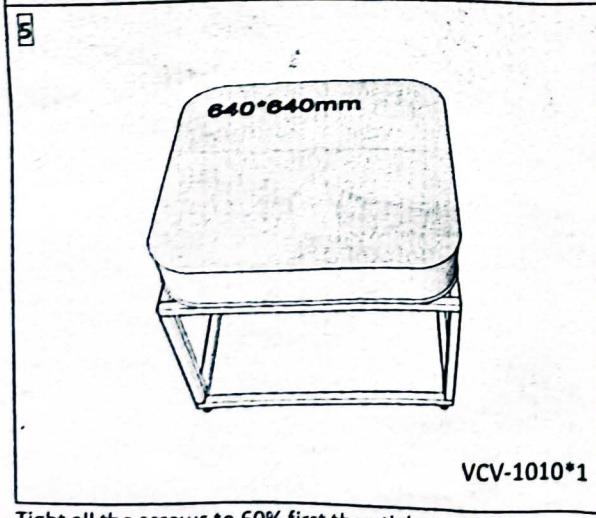

● 3-Seater Sofa

4

VCV-1018*1, S-1001*6, S-1002*6

5

VCV-1002*1, S-1001*5, S-1002*5

VCV-1008*3, VCV-1009*3

● Square Stool

Tight all the screws to 60% first then tight to 100%.
 Während der Montage alle Schrauben zuerst 60% anziehen, dann zu 100%.
 Serrez toutes les vis à 60% d'abord puis serrez à 100%.
 Primero apriete los tornillos al 60% y después al 100%.