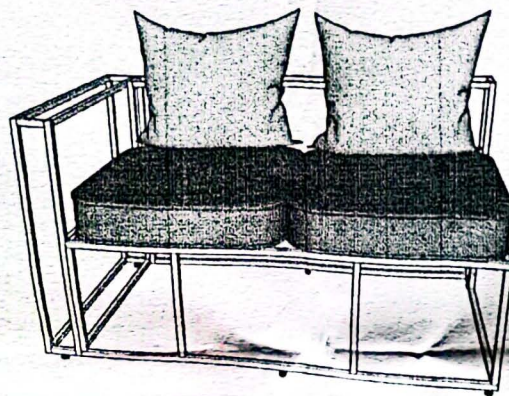

INSTRUCTION MANUAL/BEDIENUNGSANLEITUNG/
NOTICE D'UTILISATION/MANUAL DE INSTRUCCIONES

Vancouver right arm
2seater corner sofa &
square coffee table

- ! WARNING!**
Adults assembly required. During assembly, keep all parts away from children. Check regularly to ensure all fasteners are tight.
- ! WARNUNG!**
Die Montage ist von Erwachsenen durchzuführen. Halten Sie während der Montage alle Teile von Kindern fern. Überprüfen Sie regelmäßig den festen Sitz der Schrauben.
- ! Attention!**
Montage à effectuer par des adultes. Pendant le montage, tenez les éléments éloignés des enfants. Vérifiez régulièrement que toutes les vis soient serrées.
- ! Atención!**
Se requiere que el montaje sea llevado a cabo por un adulto. Durante el montaje, mantenga todas las piezas fuera del alcance de los niños. Verifique regularmente que todos los tornillos estén correctamente apretados.

- Right arm(seating) 2 seater corner sofa

VCV-1014*1, S-1001*7, S-1002*7

VCV-1009*2, VCV-1008*2

● Square coffee table

VCV-1019*1, VCV-1006*1, S-1004*2

VCV-1007*1, S-1004*2

Tight all the screws to 60% first then tight to 100%.