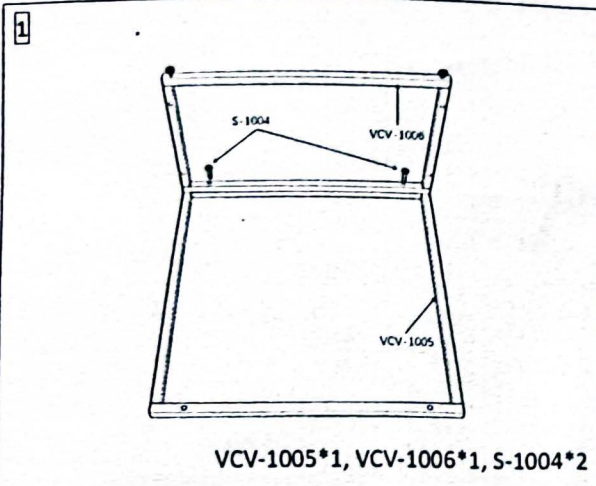

● 3-Seater Sofa

4

VCV-1018*1, S-1001*6, S-1002*6

5

VCV-1002*1, S-1001*5, S-1002*5

VCV-1008*3, VCV-1009*3

● Square Stool

Tight all the screws to 60% first then tight to 100%.
 Während der Montage alle Schrauben zuerst 60% anziehen, dann zu 100%.
 Serrez toutes les vis à 60% d'abord puis serrez à 100%.
 Primero apriete los tornillos al 60% y después al 100%.