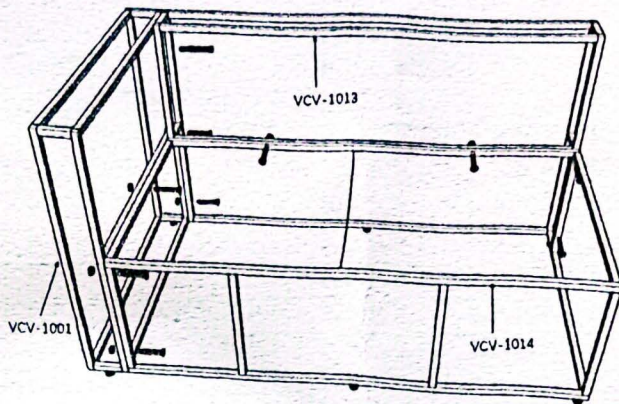

Parts List/Stückliste/Parts List/Listado de piezas:

Carton/Karton/Carton/Caja

<p>VCV-1001</p>  <p style="text-align: right;">1pc</p>	<p>VCV-1013</p>  <p style="text-align: right;">1pc</p>	<p>VCV-1014</p>  <p style="text-align: right;">1pc</p>		
<p>VCV-1006</p>  <p style="text-align: right;">2pcs</p>	<p>VCV-1007</p>  <p style="text-align: right;">2pcs</p>	<p>VCV-1019</p>  <p style="text-align: right;">1pc</p>		
<p>VCV-1008</p>  <p style="text-align: right;">2pcs</p>	<p>VCV-1009</p> <p>540*540mm</p>  <p style="text-align: right;">2pcs</p>	<p>S-1001(M6)</p>  <p style="text-align: right;">9pcs</p>	<p>S-1002(M6)</p>  <p style="text-align: right;">9pcs</p>	<p>S-1003(M6)</p>  <p style="text-align: right;">1pc</p>
<p>S-1004(M6*35)</p>  <p style="text-align: right;">12pcs</p>	<p>S-1005(Installed)</p>  <p style="text-align: right;">10pcs</p>	<p>G-1001</p>  <p style="text-align: right;">1pc</p>	<p>T-1001(M6)</p>  <p style="text-align: right;">1pc</p>	<p>T-1002(M6)</p>  <p style="text-align: right;">1pc</p>

- Right arm(seating) 2 seater corner sofa

VCV-1014*1, S-1001*7, S-1002*7

VCV-1009*2, VCV-1008*2

● Square coffee table

VCV-1019*1, VCV-1006*1, S-1004*2

VCV-1007*1, S-1004*2

Tight all the screws to 60% first then tight to 100%.

Während der Montage alle Schrauben zuerst 60% anziehen, dann zu 100%.

Serrez toutes les vis à 60% d'abord puis serrez à 100%.

Primero apriete los tornillos al 60% y después al 100%.

EN DE FR ES

Vancouver 3seater
sofa & square stool &
V6CS_RC