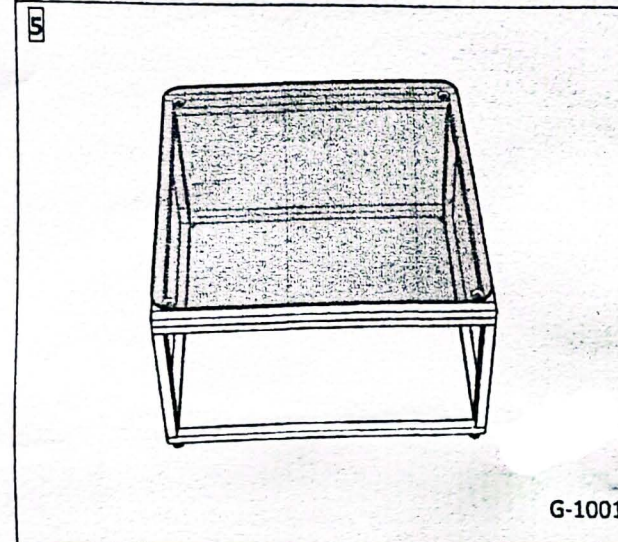

- Right arm(seating) 2 seater corner sofa

VCV-1014*1, S-1001*7, S-1002*7

VCV-1009*2, VCV-1008*2

● Square coffee table

VCV-1019*1, VCV-1006*1, S-1004*2

VCV-1007*1, S-1004*2

Tight all the screws to 60% first then tight to 100%.

Während der Montage alle Schrauben zuerst 60% anziehen, dann zu 100%.

Serrez toutes les vis à 60% d'abord puis serrez à 100%.

Primero apriete los tornillos al 60% y después al 100%.

EN DE FR ES

Vancouver 3seater
sofa & square stool &
V6CS_RC